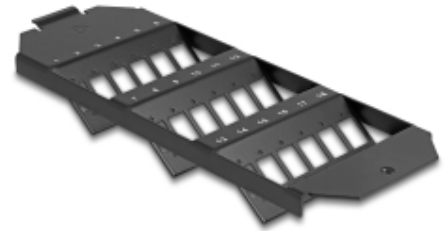

LWL Halterung für Bodentank 18 Port für SC Simplex / LC Duplex Kupplungen schwarz

Beschreibung

Diese Halterung von Delock kann in Bodentanks verwendet werden. Es bietet 18 Einbauplätze für die individuelle Montage von SC Simplex oder LC Duplex Kupplungen.

Artikel-Nr. 88163

EAN: 4043619881635

Ursprungsland: China

Verpackung:
Wiederverschließbare
Tüte

Technische Daten

- 18 Steckplätze für SC Simplex oder LC Duplex Kupplungen
- Rechteck-Ausschnitt 13,4 x 9,9 mm
- Lochabstand: ca. 18,0 mm
- Material: Metall
- Farbe: schwarz
- Maße (LxBxH): ca. 208 x 75 x 30 mm

Packungsinhalt

- LWL Halterung

Abbildungen

Allgemein

Montageart:	Bodentank
-------------	-----------

Physikalische Eigenschaften

Material:	Metall
Länge:	208 mm
Breite:	75 mm
Höhe:	30 mm
Farbe:	schwarz

Herstellerinformationen