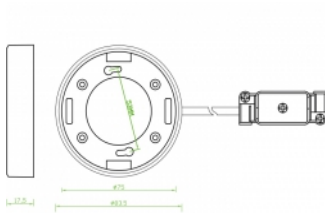

Abbildungen

Herstellerinformationen

Straße	Beeskowdamm 13/15
PLZ	14167
Ort	Berlin
Land	Deutschland
E-Mail	info@delock.de
Webseite	www.delock.de