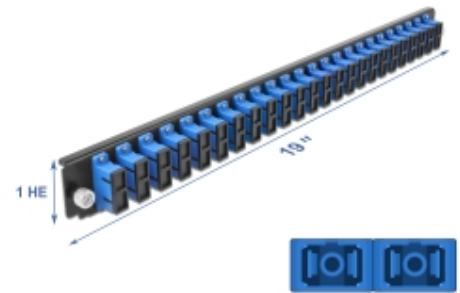

19" LWL Spleißbox Frontblende 24 Port SC Duplex blau

Beschreibung

Diese Frontblende von Delock kann in die 19" Spleißbox von Delock eingebaut werden.

Artikel-Nr. 43363

EAN: 4043619433636

Ursprungsland: China

Verpackung: White Box

Technische Daten

- Anschlüsse:
24 x SC Duplex Buchse >
24 x SC Duplex Buchse
- Farbe: blau
- Für 48 OS2 Singlemode Fasern
- Zirconium Keramik Ferrule mit Schutzkappe
- Zur Montage in 19" Spleißbox, 1 HE
- Gehäusefarbe: schwarz
- Maße (LxBxH): ca. 439,0 x 39,4 x 19,5 mm

Systemvoraussetzungen

- Delock 19" Glasfaser Spleißbox 43348

Packungsinhalt

- 19" LWL Spleißbox Frontblende
- 6 x Schraube

Abbildungen

Allgemein

Ausführung:	beide Seiten gleich
-------------	---------------------

Physikalische Eigenschaften

Gehäusefarbe:	schwarz
Tiefe:	19,5 mm
Breite:	439,0 mm
Höhe:	39,4 mm

Herstellerinformationen

Straße	Beeskowdamm 13/15
PLZ	14167
Ort	Berlin
Land	Deutschland
E-Mail	info@delock.de
Webseite	www.delock.de