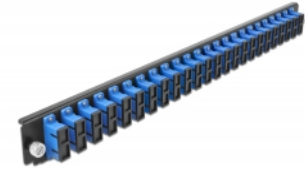

19" LWL Spleißbox Frontblende 24 Port SC Duplex blau

Beschreibung

Diese Frontblende von Delock kann in die 19" Spleißbox von Delock eingebaut werden.

Artikel-Nr. 43363

EAN: 4043619433636

Ursprungsland: China

Verpackung: White Box

Technische Daten

- Anschlüsse:
24 x SC Duplex Buchse >
24 x SC Duplex Buchse
- Farbe: blau
- Für 48 OS2 Singlemode Fasern
- Zirconium Keramik Ferrule mit Schutzkappe
- Zur Montage in 19" Spleißbox, 1 HE
- Gehäusefarbe: schwarz
- Maße (LxBxH): ca. 439,0 x 39,4 x 19,5 mm

Systemvoraussetzungen

- Delock 19" Glasfaser Spleißbox 43348

Packungsinhalt

- 19" LWL Spleißbox Frontblende
- 6 x Schraube

Abbildungen

Allgemein

Ausführung:	beide Seiten gleich
-------------	---------------------