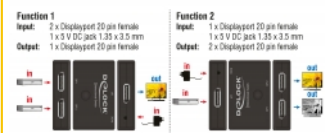

- Farbe: schwarz
- Maße (LxBxH): ca. 83 x 63 x 18 mm

Systemvoraussetzungen

- Eine freie DisplayPort Buchse
- DisplayPort Kabel
- Stromquelle mit einem freien USB Typ-A Port

Packungsinhalt

- Umschalter bidirektional
- USB Stromkabel, Länge: ca. 1 m
- Bedienungsanleitung

Abbildungen